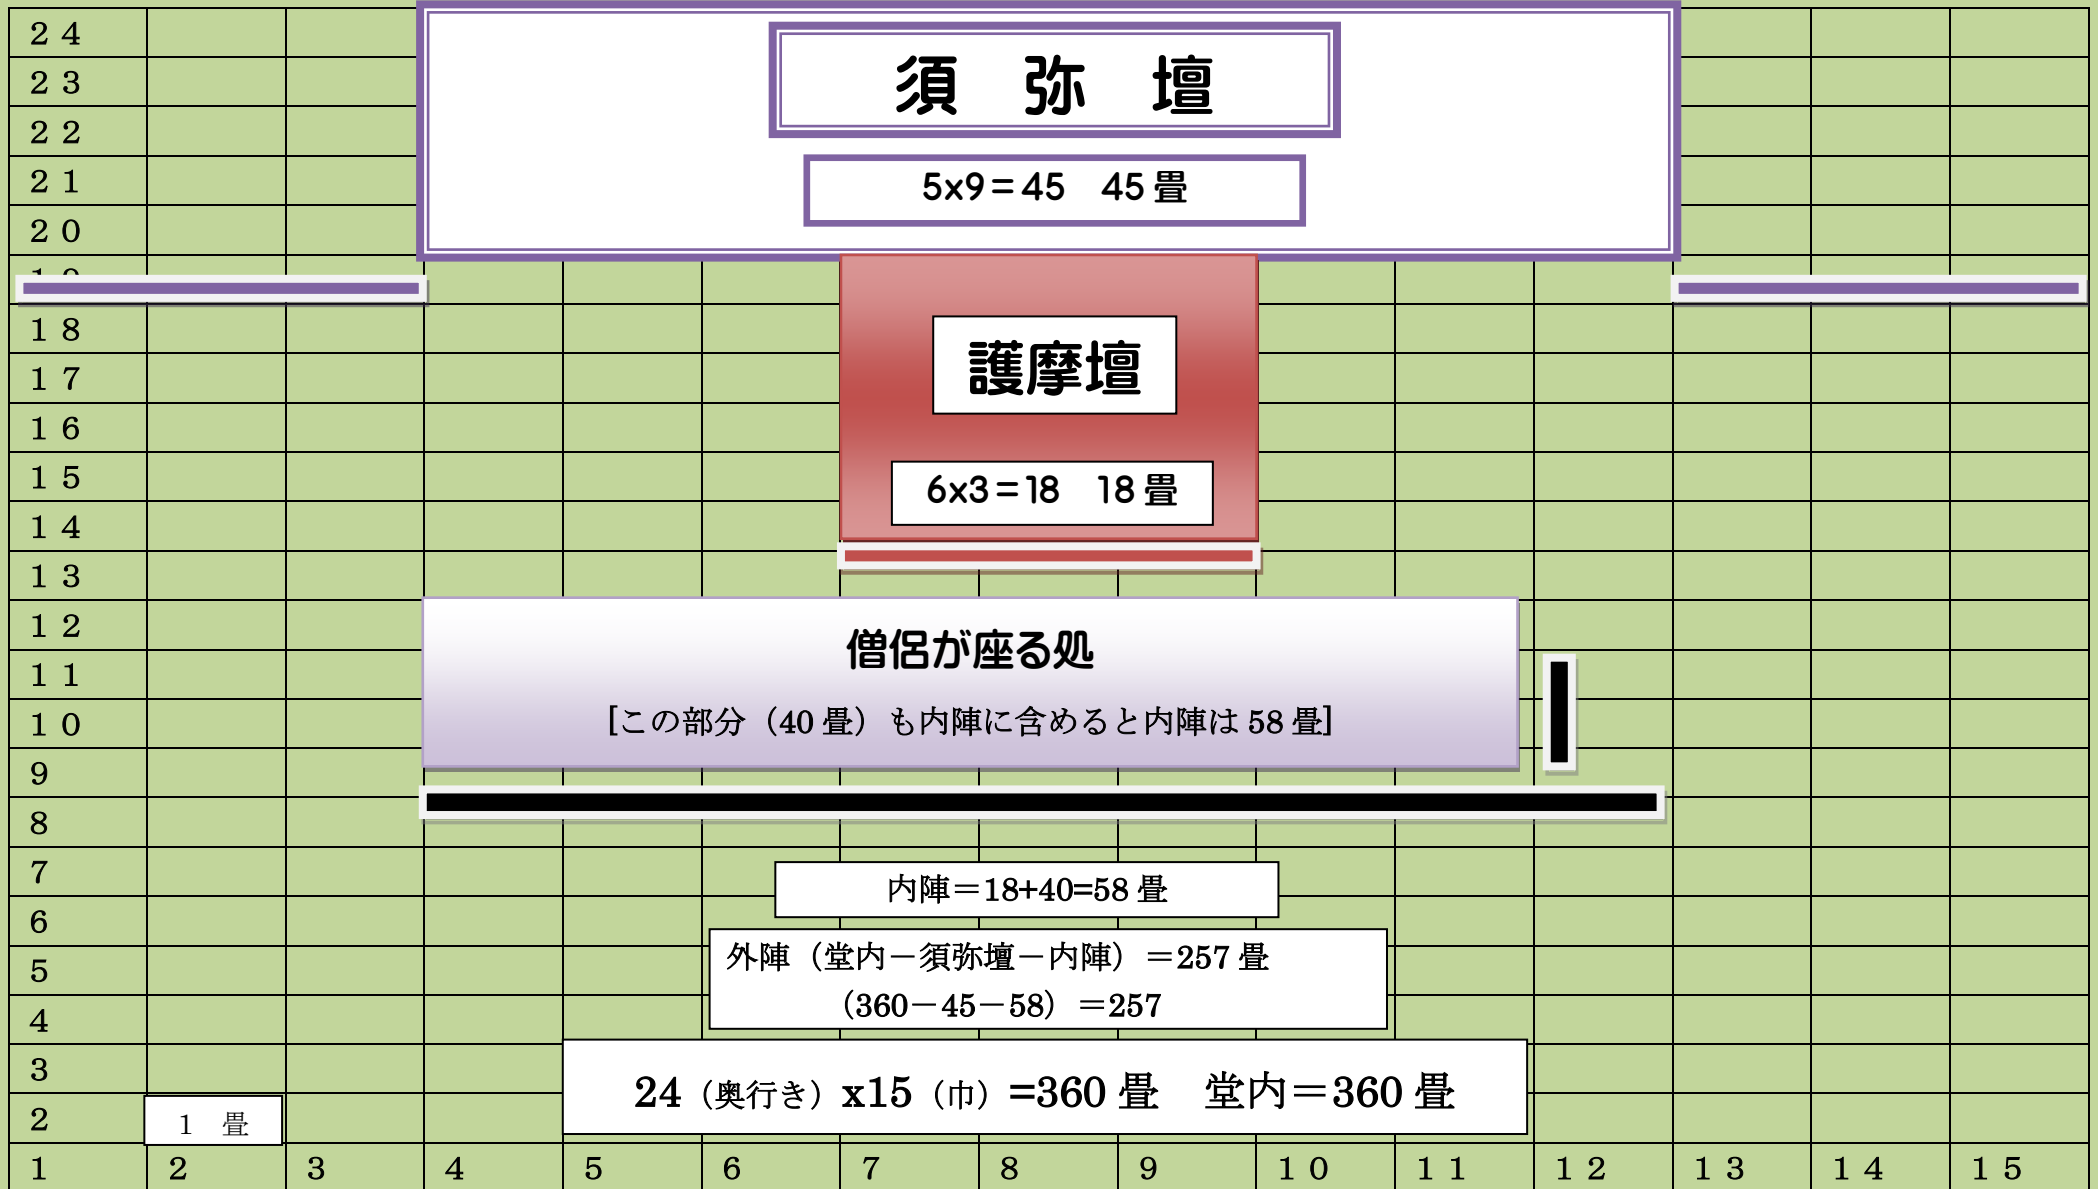

# 大本堂内

成田山大本堂の堂内は 360 畳の広さがあります。内陣 (須弥壇+護摩壇等) は 108 畳 外陣は 257 畳です。